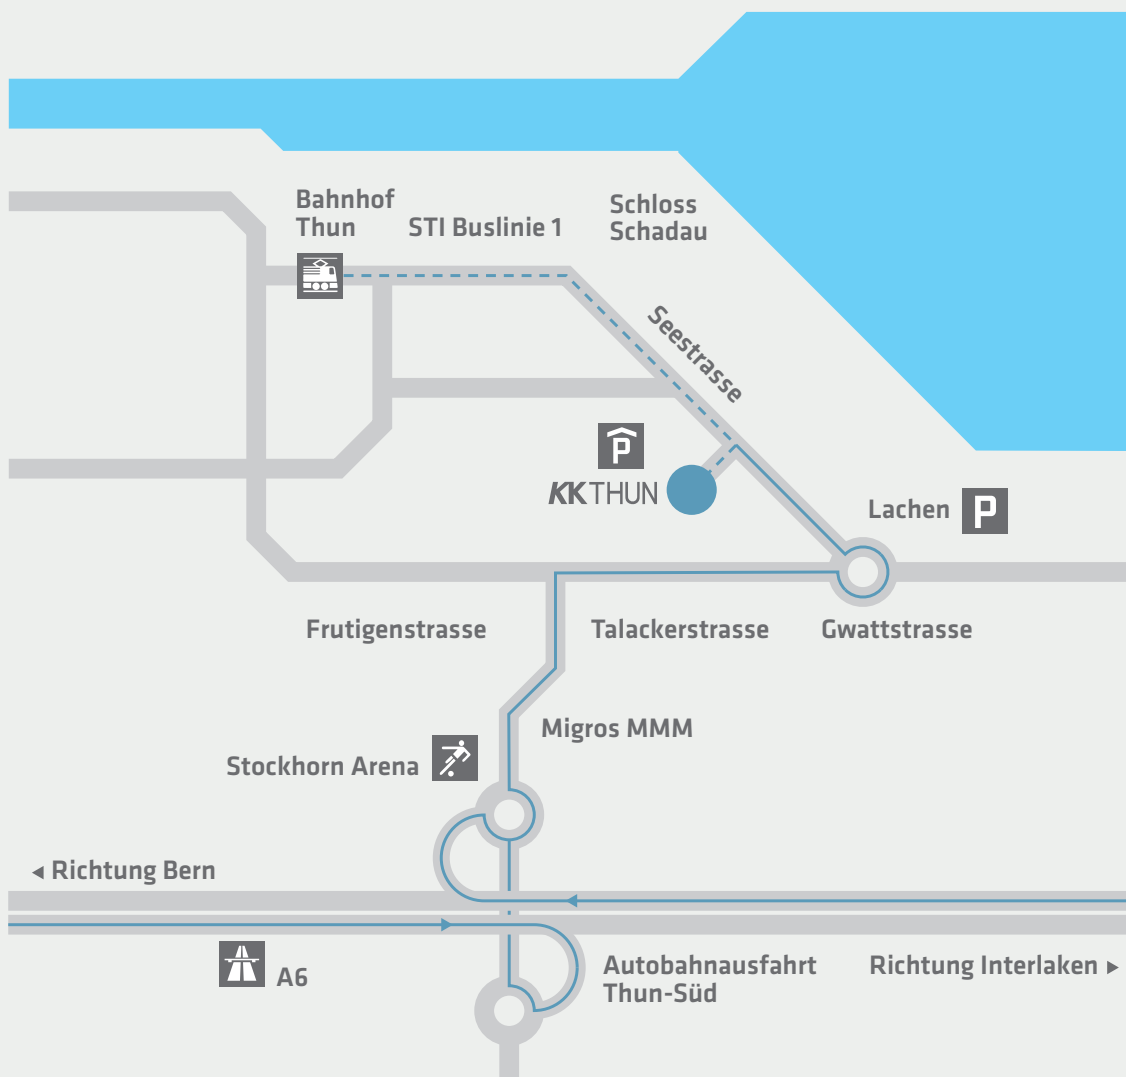

Lageplan

Kultur- und Kongresszentrum Thun (KKThun)

KKThun – Kultur- und Kongresszentrum Thun

Seestrasse 68, 3604 Thun

Telefon 033 334 99 00, info@kkthun.ch

Parkmöglichkeiten

Im Parkhaus KKThun oder auf der Lachenwiese